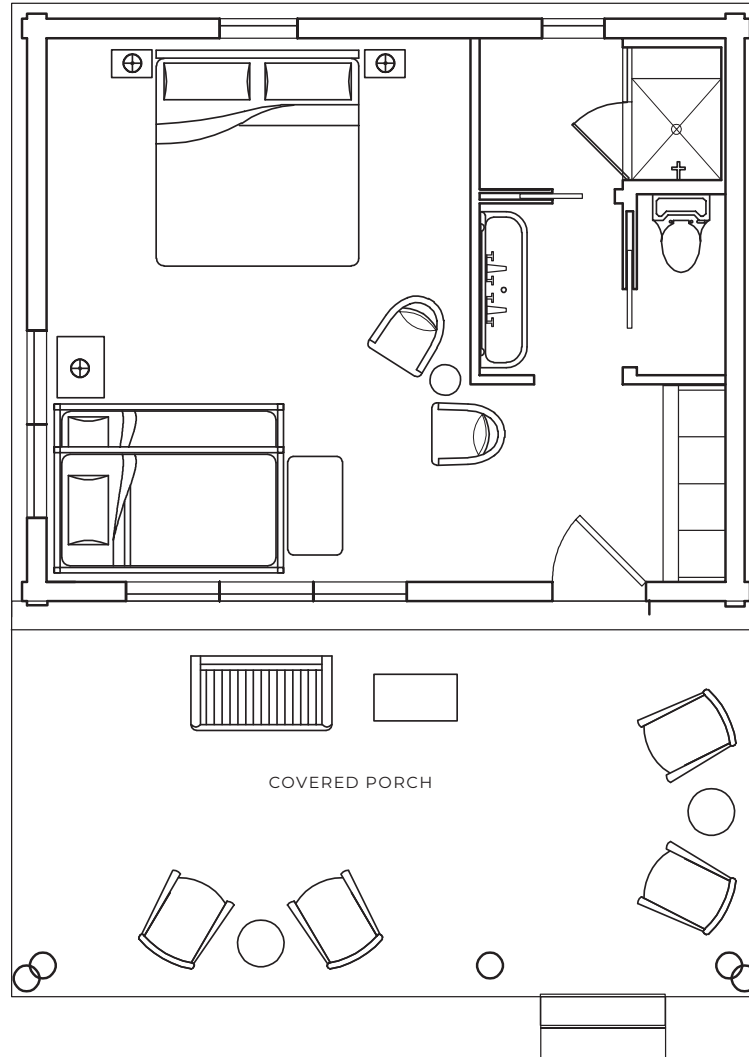

## MILLIE'S CABIN

- BEDROOMS — 1
- BATHROOMS — 1
- BEDS — KING
  - SLEEPER SOFA
- STANDARD OCC — 2
- MAX OCC — 4

## JENKIN'S CABIN

BEDROOMS — 1  
BATHROOMS — 1  
BEDS — KING  
    — TWIN TRUNDLE  
STANDARD OCC — 2  
MAX OCC — 4