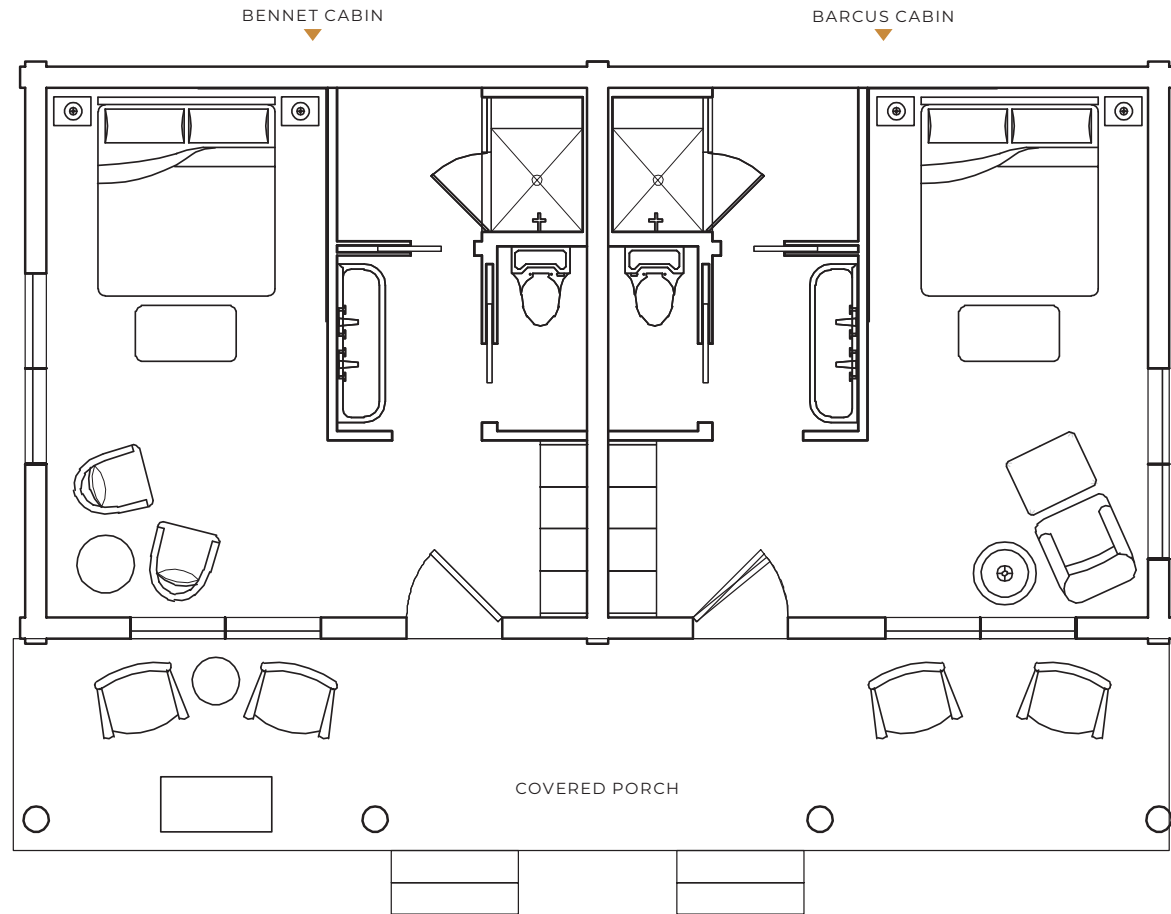

## MILLIE'S CABIN

- BEDROOMS — 1
- BATHROOMS — 1
- BEDS — KING
  - SLEEPER SOFA
- STANDARD OCC — 2
- MAX OCC — 4

## JENKIN'S CABIN

BEDROOMS — 1  
BATHROOMS — 1  
BEDS — KING  
    — TWIN TRUNDLE  
STANDARD OCC — 2  
MAX OCC — 4

## BENNET CABIN

BEDROOMS — 1  
 BATHROOMS — 1  
 BEDS — KING  
 STANDARD OCC — 2  
 MAX OCC — 2

## BARCUS CABIN

BEDROOMS — 1  
 BATHROOMS — 1  
 BEDS — KING  
 STANDARD OCC — 2  
 MAX OCC — 2